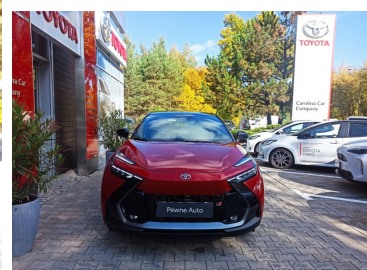

Toyota
Pewne Auto

Toyota C-HR

2.0 PHEV Dynamic Force GR Sport Premiere Edition

202 600 zł brutto

STANDARD LEASING

Okres finansowania 60

Wpłata własna 30%

od 2489 netto/mc